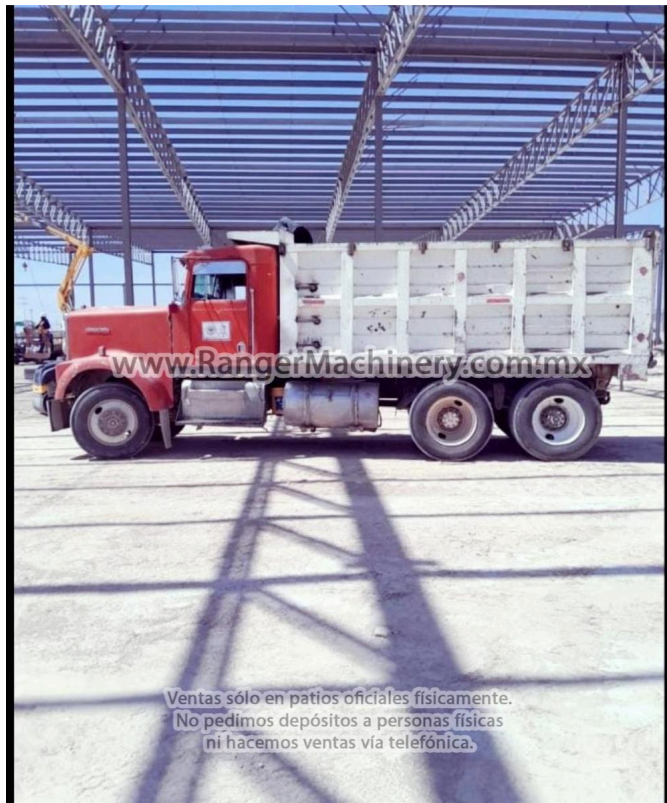

Volteos: s/m

s/m

serie:s/s

Fabricante: [Kenworth](#)

Descripción

- Motor Caterpillar 3406
- Caja de 9 velocidades
- caja de 14 mts
- Diferencial de 40000 libras